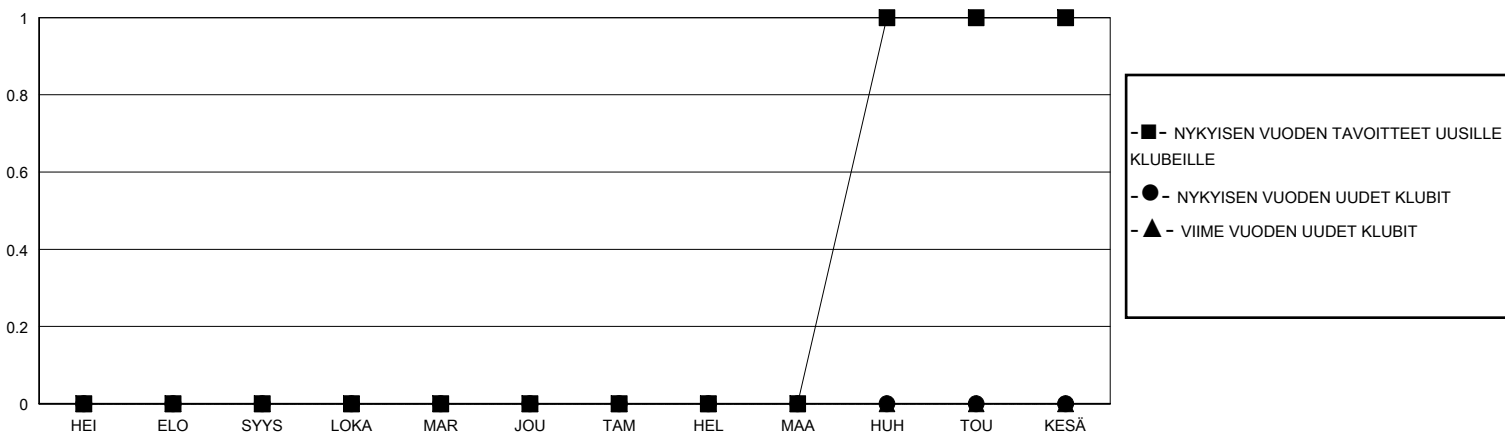

MONTHLY MEMBERSHIP PROGRESS REPORT

District 107 O

Results as of: 5/31/2024

GMT:

SIJAINTI FINLAND

GMT VAALIPIIRI

Klubit			
TULOKSET 2023-2024			
NELJÄNNES	UUDEN KLUBIN TAVOITE	UUDET KLUBIT	LOPETETUT KLUBIT
HEI/ELO/SYYS	0	0	0
LOKA/MAR/JOU	0	0	0
TAM/HEL/MAA	0	0	0
HUH/TOU/KESÄ	1	0	0

jäsentä			
TULOKSET 2023-2024			
NELJÄNNES	JÄSENKASVUN NETTOTAVOITE	TOTEUTUNUT JÄSENKASVU	POISTETUT JÄSENET (mukaan lukien siirrot)
HEI/ELO/SYYS	1	4	22
LOKA/MAR/JOU	1	7	11
TAM/HEL/MAA	3	7	20
HUH/TOU/KESÄ	5	3	22

TAVOITTEET JA UUDET KLUBIT, KUMULATIIVINEN