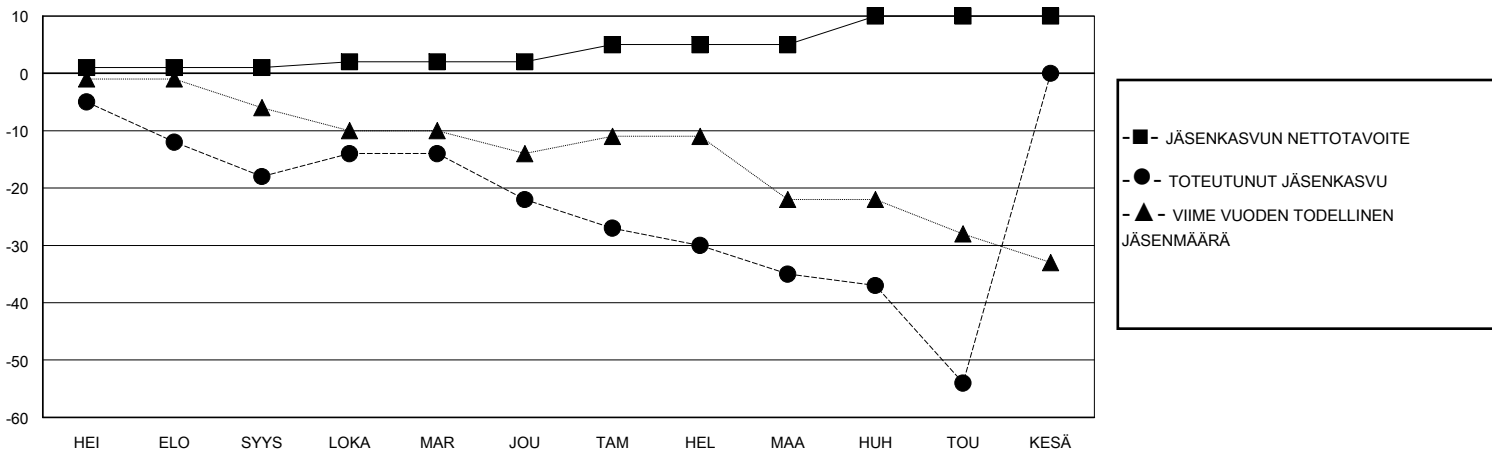

TAVOITTEET JA JÄSENET, KUMULATIIVINEN

LAKKAUTETUT KLUBIT: 0

18 CLUBS OF 51 LISÄNNYT YHDEN TAI USEAMMAN UUTTA JÄSENTÄ

SUKUPUOLIJAKAUMA

MIES 669 (74.25%)
NAINEN 232 (25.75%)

ERONNEET JÄSENET

KUOLLUT	16
KLUBI LAKKAUTETTU	0
MUU	59
YHTEENSÄ	75

[KLIKKAA TÄSTÄ NÄHDÄKSESI KUMULATIIVISET JÄSENTIEDOT](#)

PERHEJÄSENIÄ YHTEENSÄ	28
PERHEJÄSENET, JOTKA MAKSAVAT PUOLET JÄSENMAKSUSTA	14